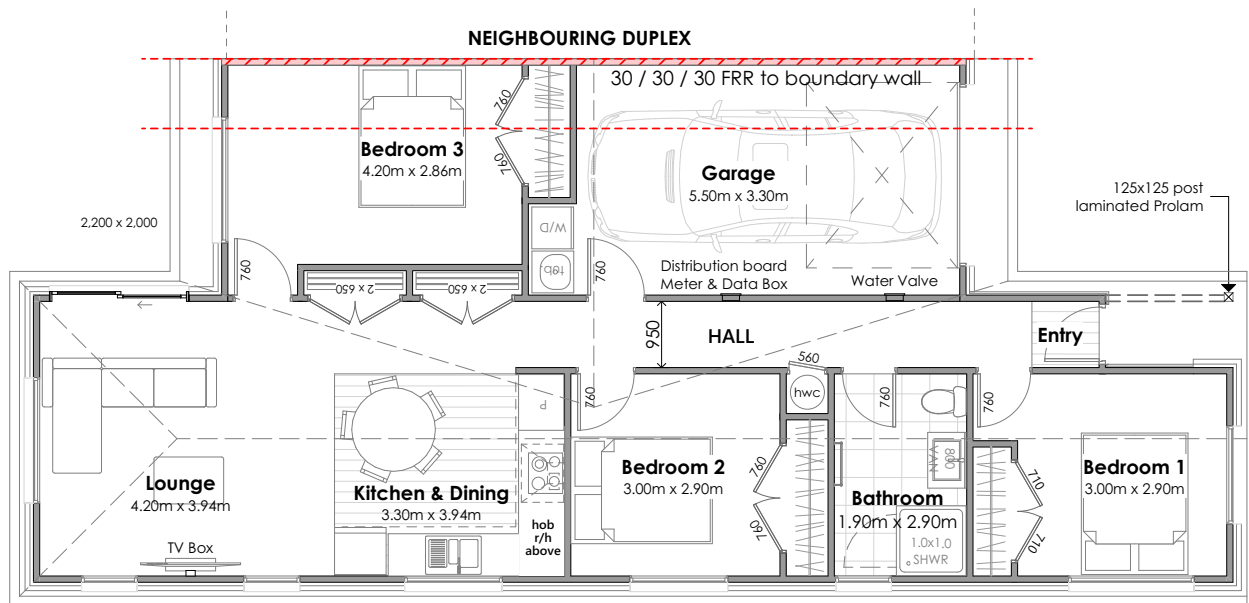

HOUSE & LAND PACKAGE

LOT 90, STAGE 1
WEST DUNE, PAPAMO A

Bedrooms 3	Bathrooms 1	Living Areas 1	Garage Spaces 1	Floor Area 109m ²	Land Size 206m ²
---------------	----------------	-------------------	--------------------	---------------------------------	--------------------------------